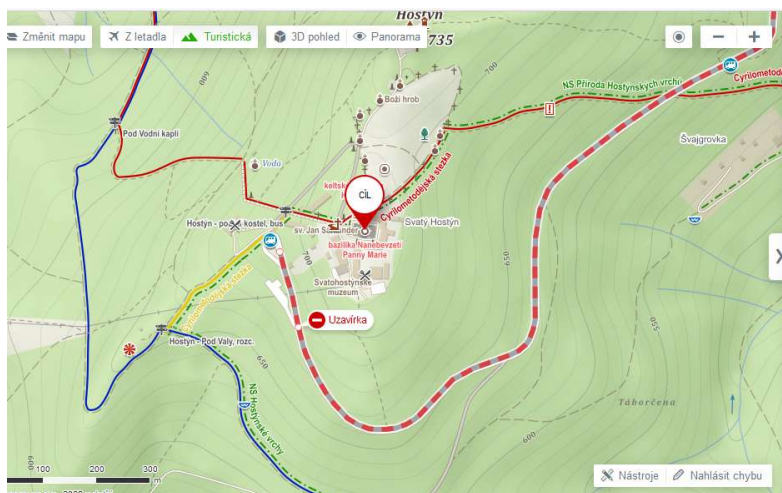

[https://www.hostyn.cz/aktuality\\_22.html#souc](https://www.hostyn.cz/aktuality_22.html#souc)

Na druhém sálu vedle nás bude mít akci jiná skupina:-), bacha ať se neztratíte ☺.

Mapy:

Map navigation interface showing search results and route information.

Hledání Trasa Moje mapy ML

Rychlá s provozem  Vyhnout se placeným úsekům

Start: 49.3906500N, 17.7211525E  
49.3906500N, 17.7211525E

Cíl: Bazilika Nanebevzetí Panny...  
Chvalčov, Česko

13 min  
9 km

2 omezení na trase

Uložit Sdílet Exportovat

Prořadí na trase Vznutit