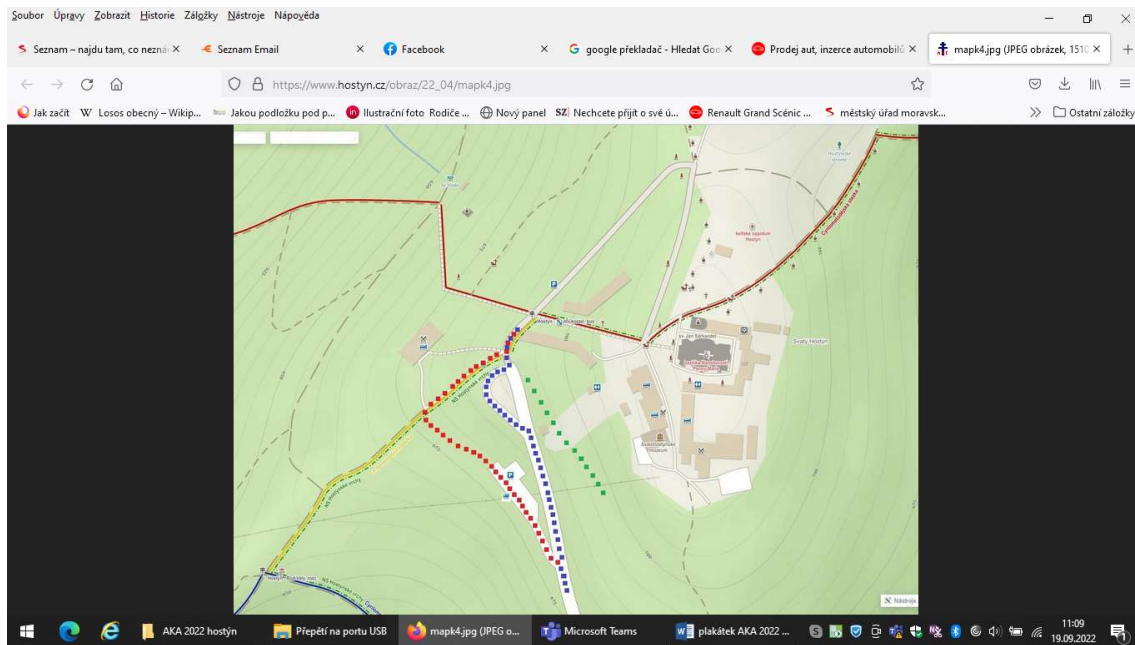

[https://www.hostyn.cz/aktuality\\_22.html#souc](https://www.hostyn.cz/aktuality_22.html#souc)

Na druhém sálu vedle nás bude mít akci jiná skupina:-), bacha ať se neztratíte ☺.

Mapy:

Map navigation interface showing search results and route information.

Hledání Trasa Moje mapy ML

Rychlá s provozem  Vyhnout se placeným úsekům

Start: 49.3906500N, 17.7211525E  
49.3906500N, 17.7211525E

Cíl: Bazilika Nanebevzetí Panny...  
Chvalčov, Česko

13 min  
9 km

2 omezení na trase

Uložit Sdílet Exportovat

Prořadí na trase Vznutit