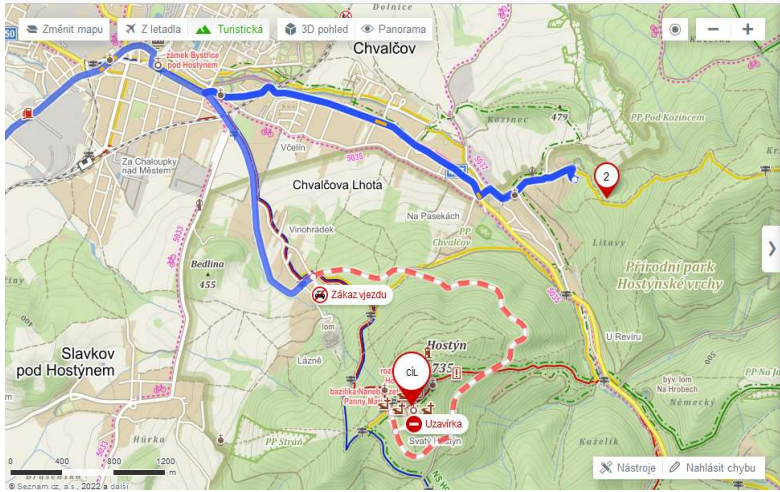

[https://www.hostyn.cz/aktuality\\_22.html#souc](https://www.hostyn.cz/aktuality_22.html#souc)

Na druhém sálu vedle nás bude mít akci jiná skupina:-), bacha ať se neztratíte ☺.

Mapy:

Map navigation interface showing search results and route information.

Hledání Trasa Moje mapy ML

Rychlá s provozem  Vyhnout se placeným úsekům

Start: 49.3906500N, 17.7211525E  
49.3906500N, 17.7211525E

Cíl: Bazilika Nanebevzetí Panny...  
Chvalčov, Česko

13 min  
9 km

2 omezení na trase

Uložit Sdílet Exportovat

Prořadí na trase Vznutit

### Mše na sv. Hostýně: běžný provoz:

pátek Sv. Pia z Pietrelciny, kněze 23.9. mše sv.: 7:15 9:30 11:15 P. Ježík P. Nosek P. Glaser  
sobota

Sobota 25. týdne v mezidobí 24.9. 10:15 - fa Bohdalice, Kučerov a Rostěnice; 15:00 - fa  
Soběchleby, Blazice a Hlinsko mše sv.: 7:15 9:00 10:15 11:30 15:00 P. J. Kovář P. Glaser P.  
Hanák P. Biernat P. Jáně 13:00 - svátostné požehnání - P. Glaser