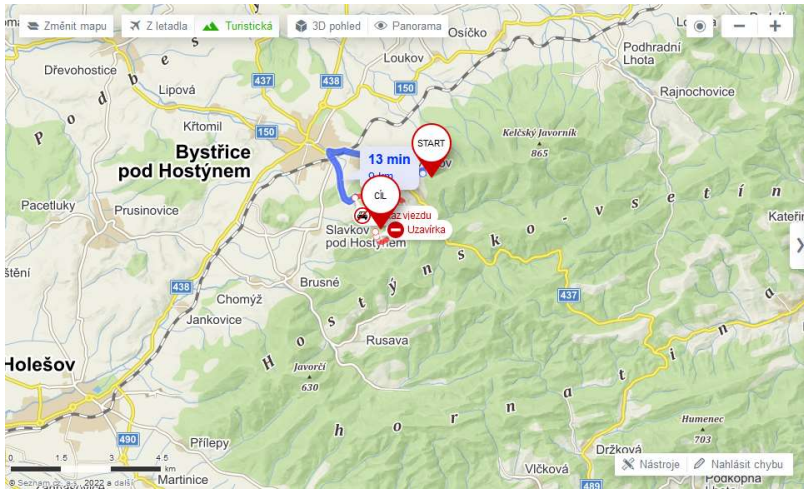

[https://www.hostyn.cz/aktuality\\_22.html#souc](https://www.hostyn.cz/aktuality_22.html#souc)

Na druhém sálu vedle nás bude mít akci jiná skupina:-), bacha ať se neztratíte ☺.

Mapy:

Map navigation interface showing search results and route information.

Hledání Trasa Moje mapy ML

Rychlá s provozem  Vyhnout se placeným úsekům

Start: 49.3906500N, 17.7211525E  
49.3906500N, 17.7211525E

Cíl: Bazilika Nanebevzetí Panny...  
Chvalčov, Česko

13 min  
9 km

2 omezení na trase